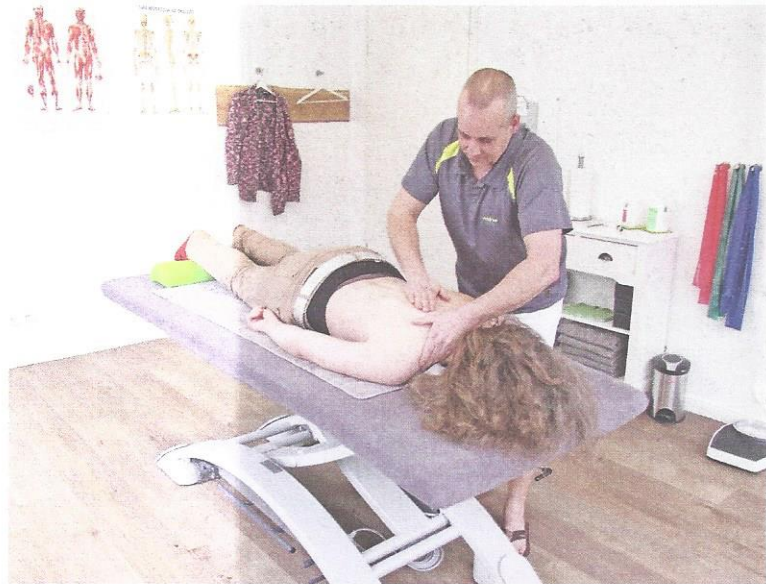

Physiotherapeut Andree von Morenhoffen arbeitet überwiegend im Stehen.  
Foto: Jana Garbade

**Heinken**  
ELEKTROTECHNIK

... mehr als Strom!

Elektro - Installationen  
Lichttechnik - Datentechnik  
Sicherheitstechnik - Kundendienst  
Beratung - Planung - Ausführung

Dass die Praxis erst seit diesem Jahr in Heiligenrode eröffnet hat, darauf weisen die noch mit Holz verkleidete Treppe und Rampe vor dem ehemaligen Antiquariat hin. „Das wird bald neu gepflastert“, sagt Andree von Morenhoffen. Zur Begrüßung bekomme ich einen Kaffee. „Der ist genauso mild wie unsere Massage.“ Das hört sich gut an. Von Morenhoffen zeigt mir die Räume. Ganz in grün und grau gehalten und sie heißen

**Sanfte Massagetechnik**

Von Morenhoffen cremt sich die Hände mit einer geruchsfreien Massagecreme ein. Er tastet meine Wirbelsäule ab, ohne direkt auf die Knochen zu drücken. „Ihre Skoliose ist nicht sehr ausgeprägt“, beruhigt er mich. Während von Morenhoffen neben mir steht und mich durchknetet, mich dann vom Kopfende aus massiert und sich danach auf die andere Seite stellt, findet der Profi meinen „wunden Punkt“: „Es gibt auch eine Technik, mit der ich Sie unter dem Schulterblatt massieren könnte.“ Ich bitte ihn, diese Technik bei mir anzuwenden, denn genau dort sitzen die pisackenden Schmerzen. Doch von Morenhoffen lehnt ab: „Nein, nein, ich will ja, dass das ein positiver Artikel über unsere Praxis wird.“ Aha, diese Technik scheint also weh zu tun und das passe nicht zur der „Praxis mit Flair“: „Eine Massage soll nicht schmerzhaft sein, sonst verstärkt sie die Verspannungen“, erläutert der Physiotherapeut. „Aber je nach Problematik lassen sich Schmerzen bei der Massage nicht vermeiden.“ Nachdem er mir den Rücken mit einem Handtuch abgewischt hat, fahre ich sehr viel entspannter zurück. Zurück an meinen Schreibtisch.